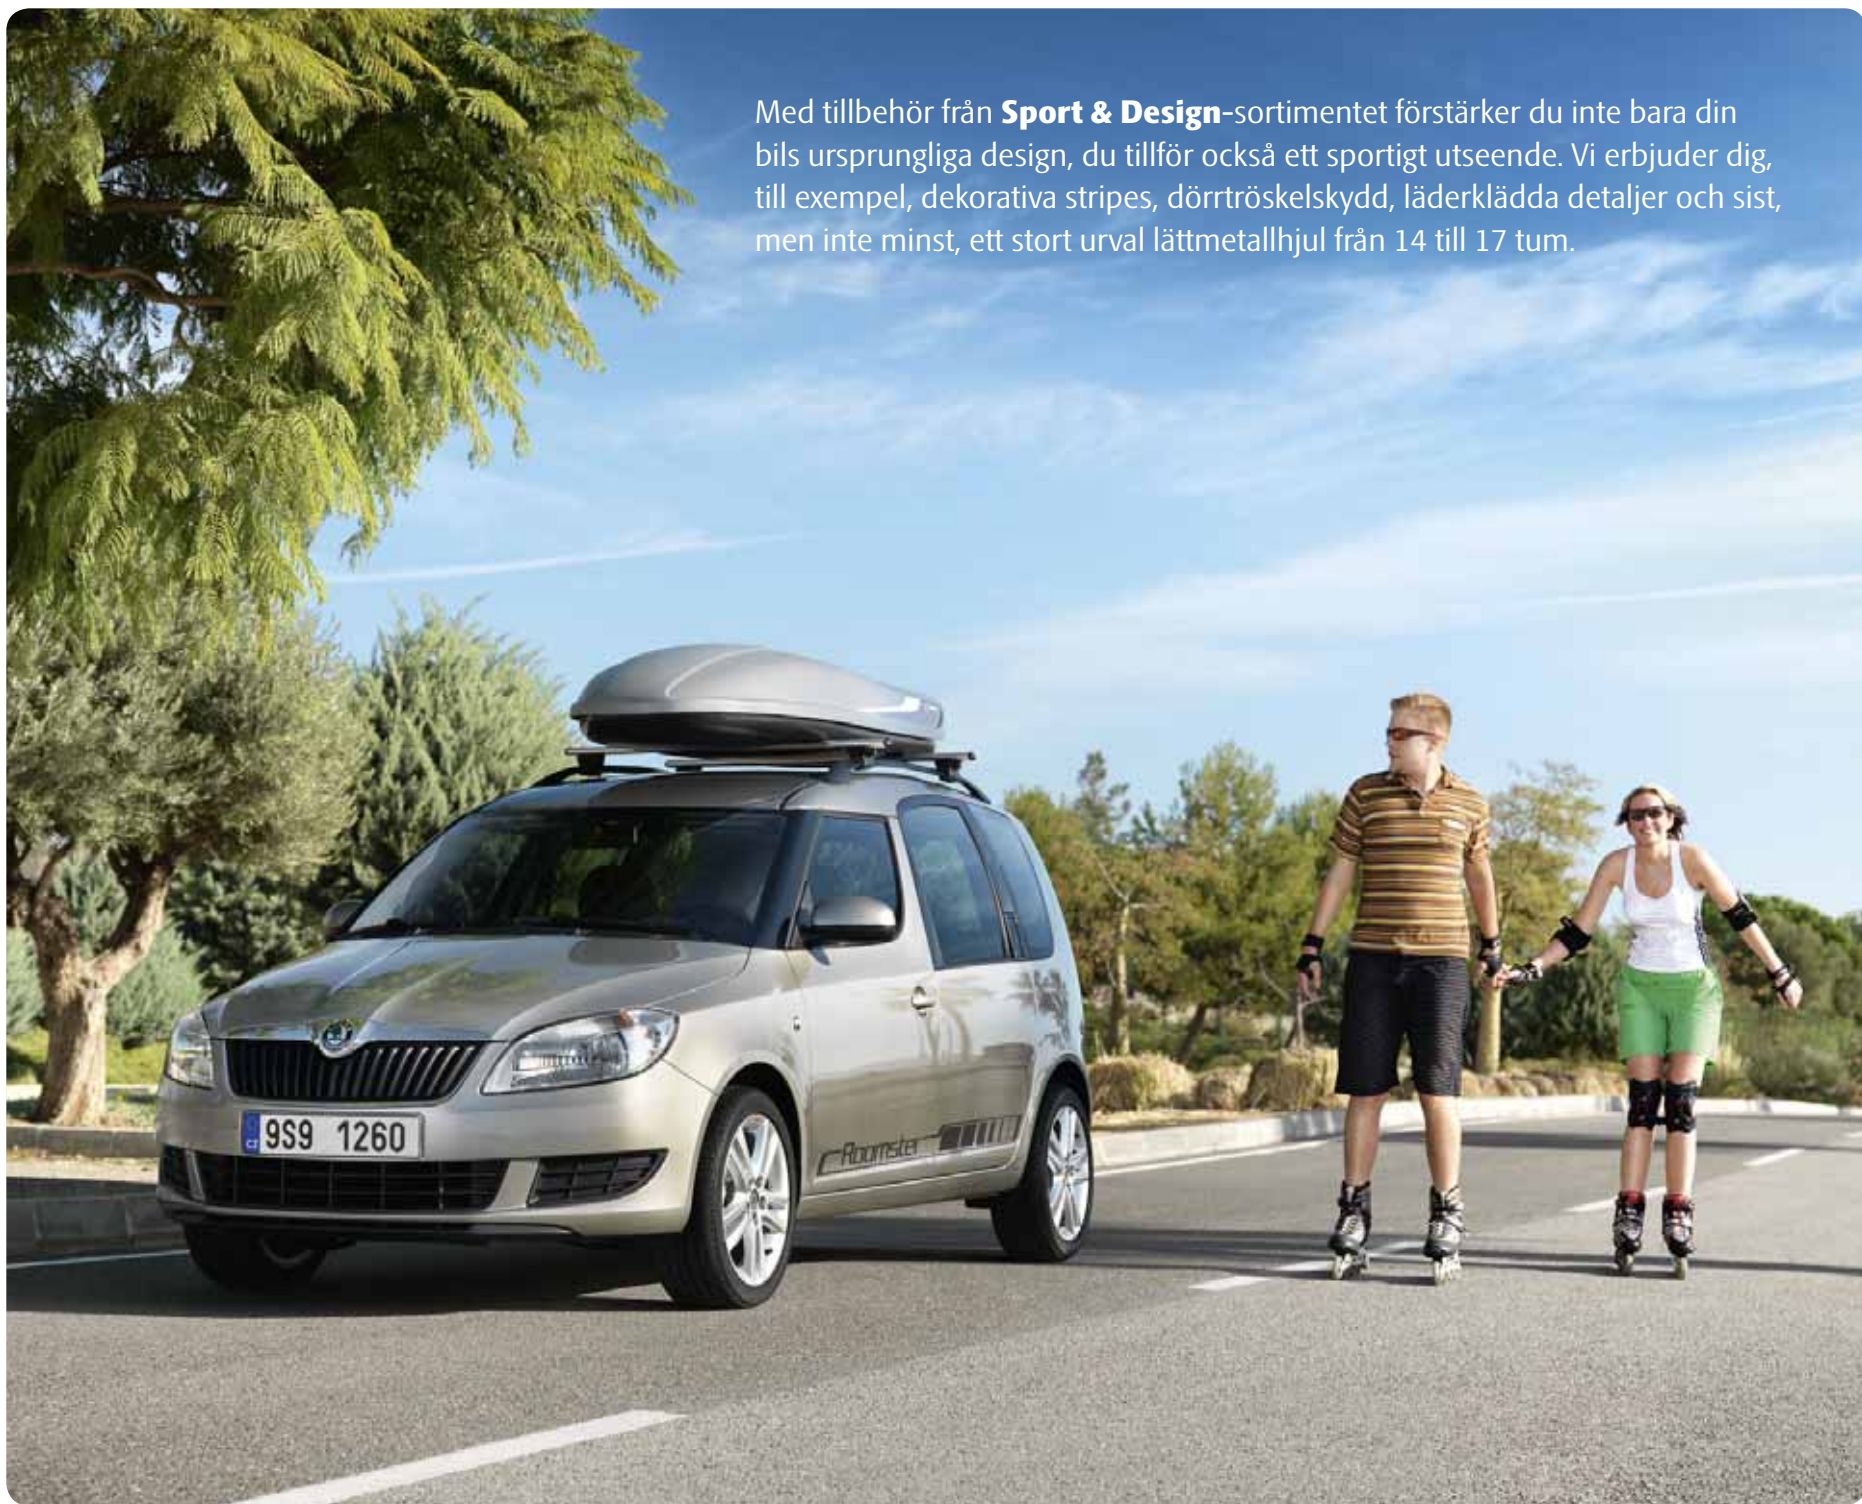

2-3 Introduktion

4-7 Sport & Design

8-9 Kommunikation

10-15 Komfort

16-19 Transport

20-23 Säkerhet

Med tillbehör från **Sport & Design**-sortimentet förstärker du inte bara din bils ursprungliga design, du tillför också ett sportigt utseende. Vi erbjuder dig, till exempel, dekorativa stripes, dörrtröskelskydd, läderklädda detaljer och sist, men inte minst, ett stort urval lättmetallhjul från 14 till 17 tum.