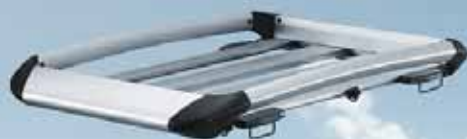

CITY CRASH
TESTED
TECHNOLOGY

Låsbar cykelhållare, alu

(LBT 009 004)

Ej bild: **Låsbar cykelhållare, metallprofil**

(LBT 009 003A)

Lastkorg, komplett med fastsättningsanordning

(LBT 009 006)

Låsbar takbox för skidor och snowboards, upp till 5-par skidor
eller 4 snowboards, 380-liter (5L6 071 175)*

Ej bild: **Låsbar takbox**, 370-liter

(LBT 009 002A)

Lasthållare (LAS 630 001)